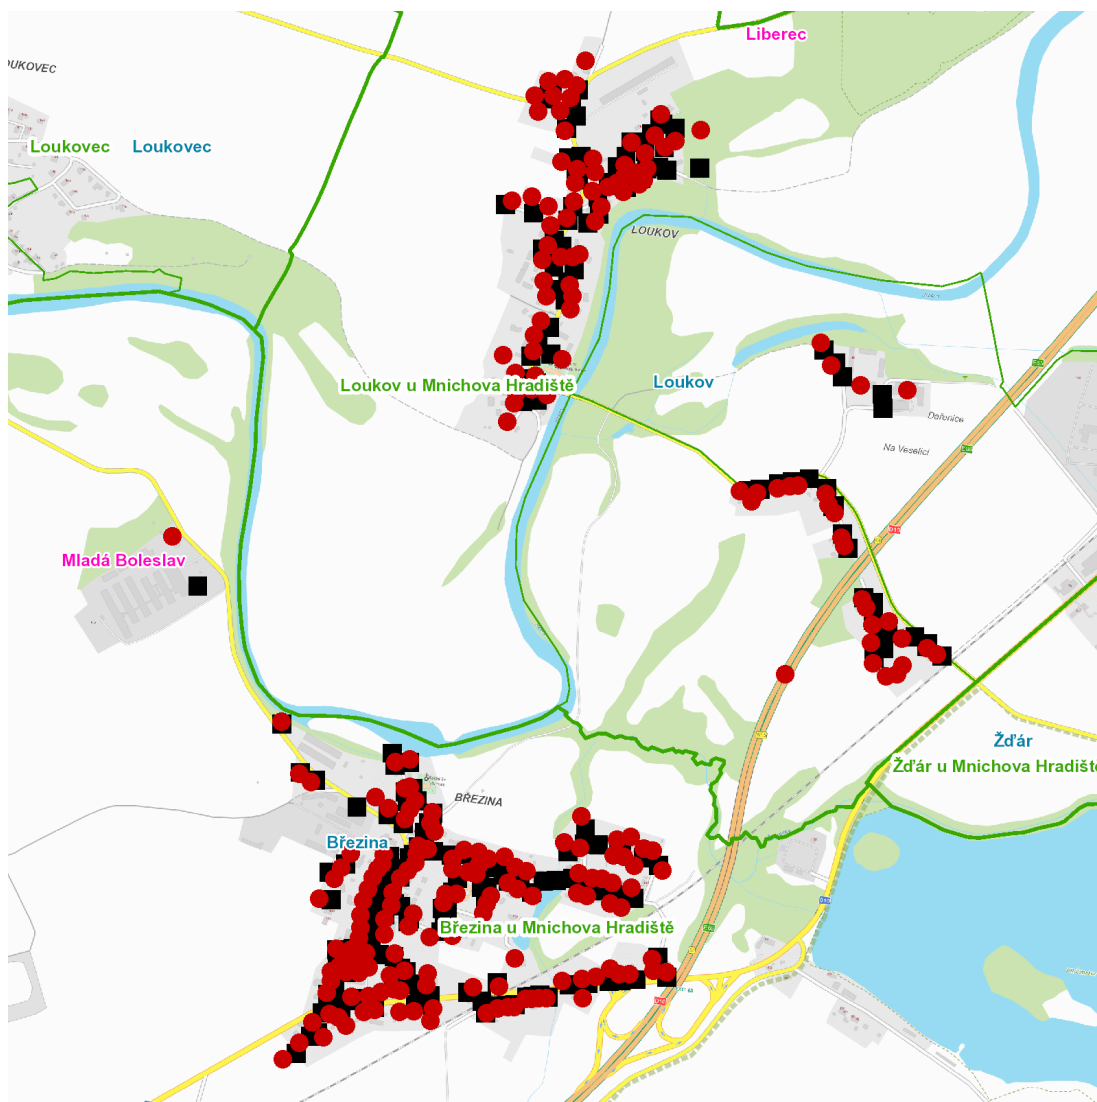

dne **12. 12. 2024** od **8:00** do **15:00** hodin

---

**Plánovaná odstávka zahrnuje tyto lokality:****Březina (okres Mladá Boleslav)**

č. p. 1-28, 30-40, 44, 46-52, 54-58, 60-66, 68-89, 92, 93, 94, 96, 97, 99-109, 113-119, 121, 122, 123, 124, 126-131, 134, 135, 137, 138, 139, 141-146, 151, 152, 155, 156, 158

dne **12. 12. 2024** od **8:00** do **15:00** hodin**Orientační mapový podklad odstávkou dotčených lokalit****VYSVĚTLIVKY**

- – adresy dotčené odstávkou elektřiny
- – místa připojení k elektrické síti dotčená odstávkou

**INFORMACE ZASLÁNA**

IDDS: s32auvn (Obec Březina)

IDDS: igka8f4 (Obec Loukov)