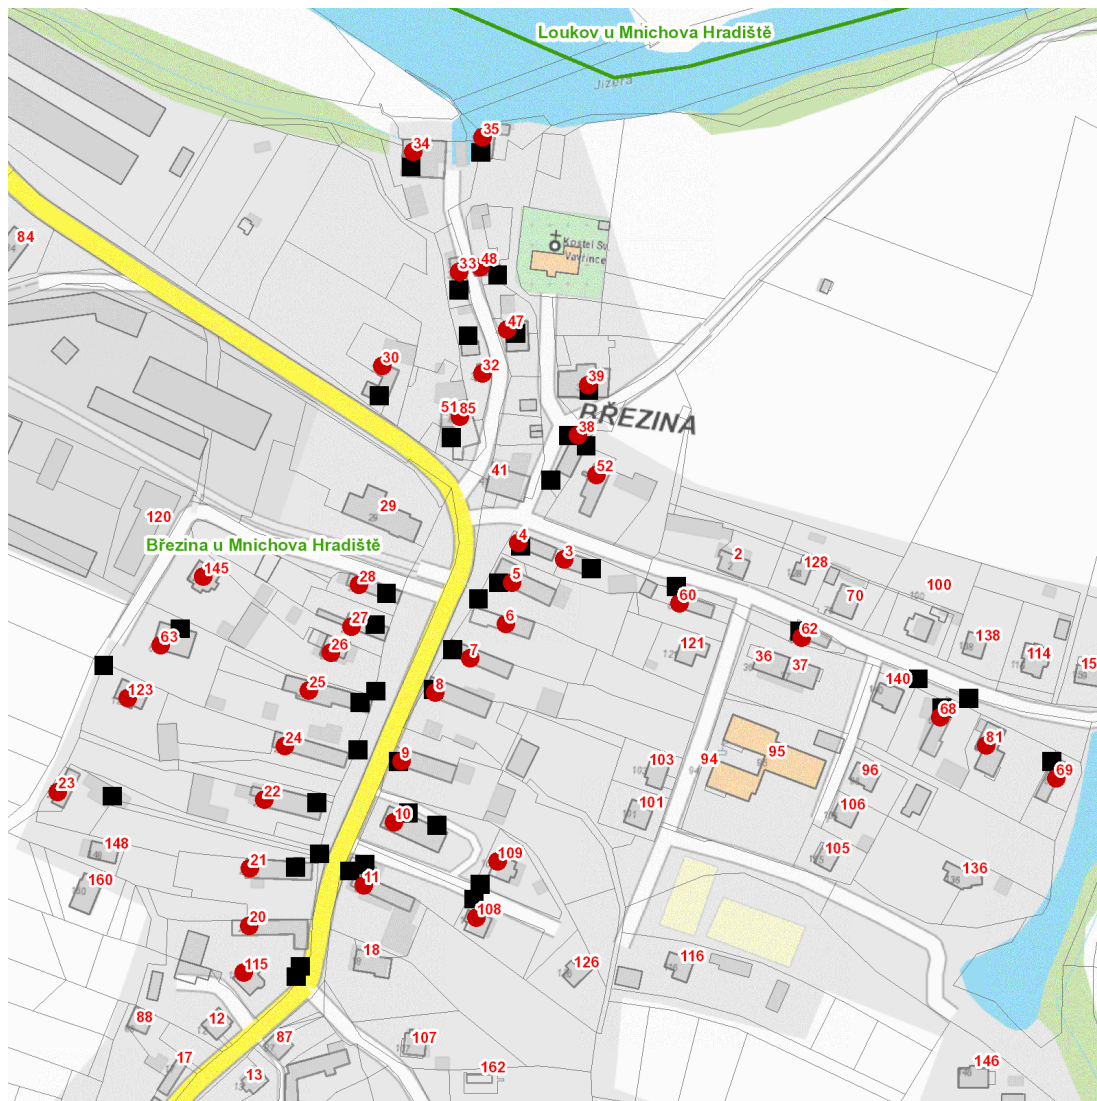

dne **15. 11. 2024** od **7:30** do **12:30** hodin

Plánovaná odstávka zahrnuje tyto lokality:**Březina (okres Mladá Boleslav)**

č. p. 3-11, 20-28, 30, 32, 33, 34, 35, 38, 39, 47, 48, 52, 60, 62, 63, 68, 69, 81, 85, 108, 109, 115, 123, 145

NEJDE VÁM ELEKTŘINA...

TIP: Registrujte se zdarma na www.cezdistribuce.cz/sluzba a informace o odstávkách elektřiny budete dostávat e-mailem nebo SMS. U poruch zasíláme SMS s předpokládanou dobou obnovení dodávek. | Aktuální stav dodávek elektřiny na konkrétní adrese zjistíte snadno, rychle a bez registrace na portále **Bez Štávy** (www.bezstavy.cz).

dne 15. 11. 2024 od 7:30 do 12:30 hodin

Orientační mapový podklad odstávkou dotčených lokalit

VYSVĚTLIVKY

- – adresy dotčené odstávkou elektřiny
- – místa připojení k elektrické síti dotčená odstávkou

INFORMACE ZASLÁNA

IDDS: s32auvn (Obec Březina)