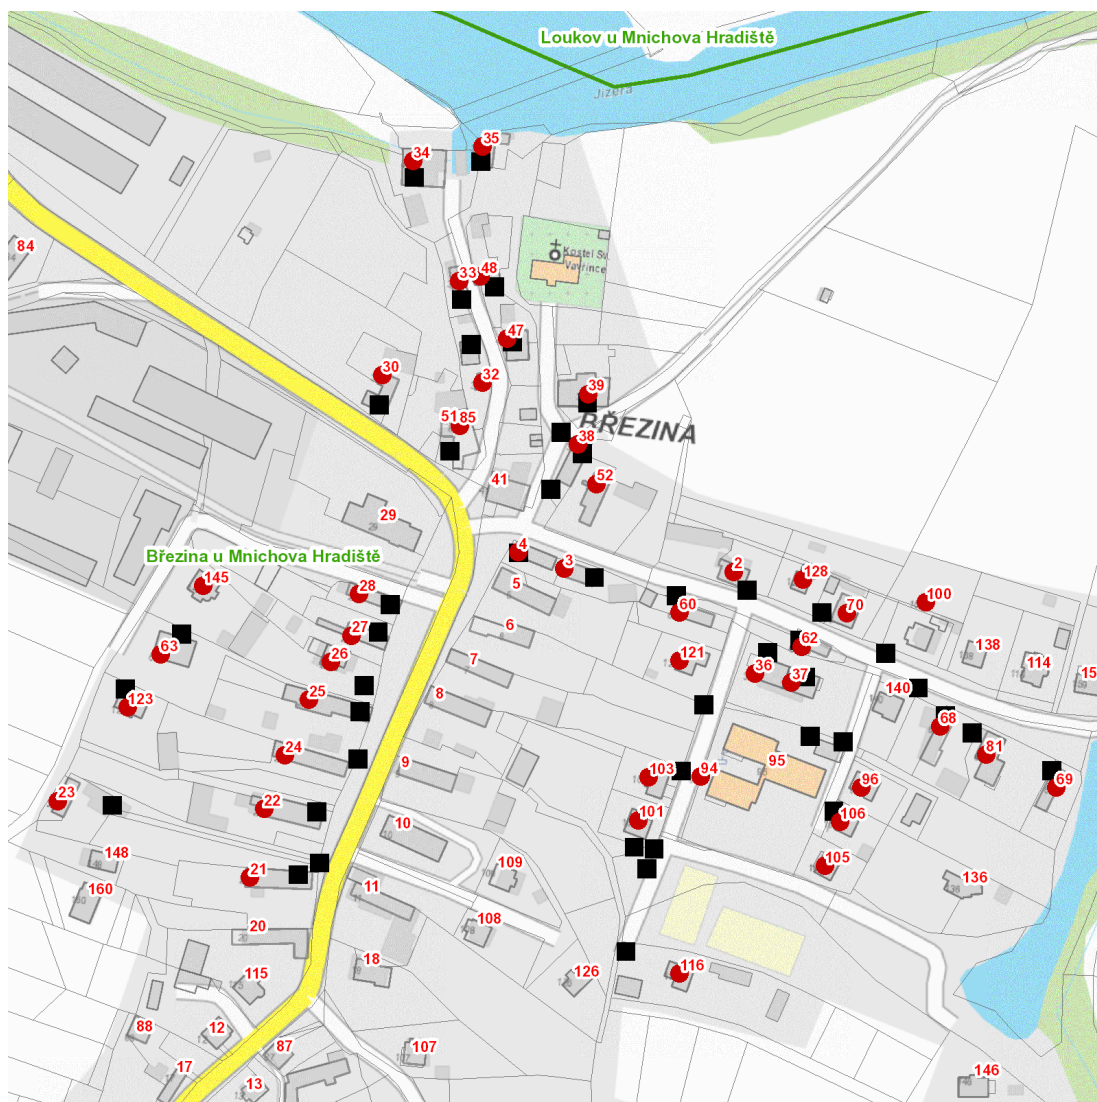

dne **6. 6. 2023** od **7:30** do **14:30** hodin

Plánovaná odstávka zahrnuje tyto lokality:**Březina (okres Mladá Boleslav)**

č. p. 2, 3, 4, 21-28, 30, 32-39, 47, 48, 52, 60, 62, 63, 68, 69, 70, 81, 85, 94, 96, 100, 101, 103, 105, 106, 116, 121, 123, 128, 145

kat. území **Březina u Mnichova Hradiště** (kód **614017**): parcelní č. 40/1, 51/2

UPOZORNĚNÍ

Dotčené zařízení distribuční soustavy je nutné i v době odstávky považovat za zařízení pod napětím, a proto vás žádáme o dodržení všech zásad bezpečnosti a provedení opatření potřebných k zamezení případných škod na zdraví a majetku. | Provozovatelé výroben elektřiny jsou povinni zajistit přerušení dodávky elektřiny z výroby do vypnutého úseku distribuční soustavy.

dne 6. 6. 2023 od 7:30 do 14:30 hodin

Orientační mapový podklad odstávkou dotčených lokalit

VYSVĚTLIVKY

- – adresy dotčené odstávkou elektřiny
- – místa připojení k elektrické síti dotčená odstávkou

INFORMACE ZASLÁNA

IDDS: s32auvn (Obec Březina)