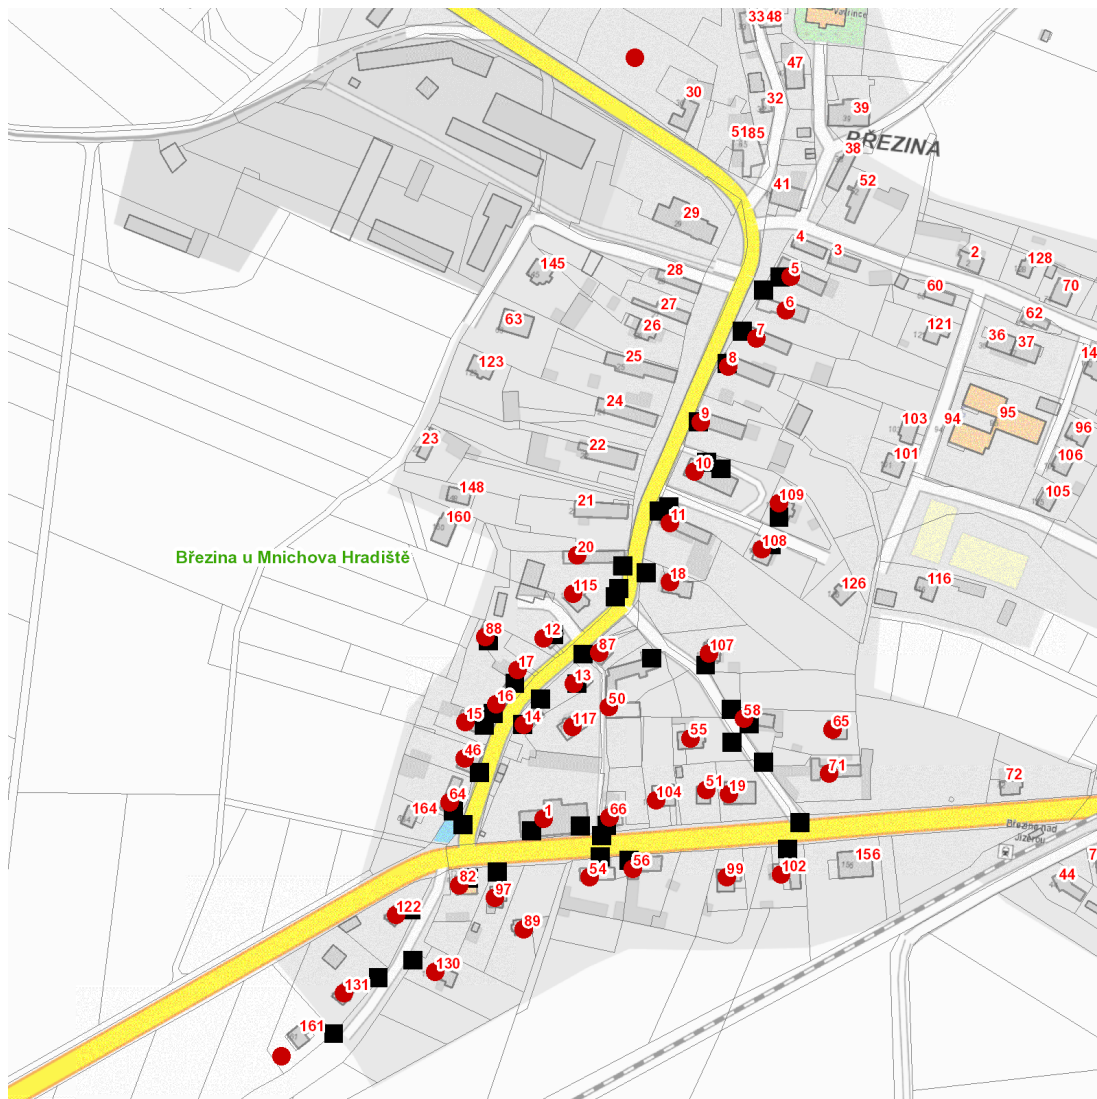

dne **6. 6. 2023** od **7:30** do **14:30** hodin

Plánovaná odstávka zahrnuje tyto lokality:**Březina (okres Mladá Boleslav)**

č. p. 1, 5-20, 46, 50, 51, 54, 55, 56, 58, 64, 65, 66, 71, 82, 87, 88, 89, 97, 99, 102, 104, 107, 108, 109, 115, 117, 122, 130, 131

kat. území **Březina u Mnichova Hradiště** (kód **614017**): parcelní č. 93, 320/9

UPOZORNĚNÍ

Dotčené zařízení distribuční soustavy je nutné i v době odstávky považovat za zařízení pod napětím, a proto vás žádáme o dodržení všech zásad bezpečnosti a provedení opatření potřebných k zamezení případných škod na zdraví a majetku. | Provozovatelé výroben elektřiny jsou povinni zajistit přerušení dodávky elektřiny z výroby do vypnutého úseku distribuční soustavy.

dne 6. 6. 2023 od 7:30 do 14:30 hodin**Orientační mapový podklad odstávkou dotčených lokalit****VYSVĚTLIVKY**

- – adresy dotčené odstávkou elektřiny
- – místa připojení k elektrické síti dotčená odstávkou

INFORMACE ZASLÁNA

IDDS: s32auvn (Obec Březina)